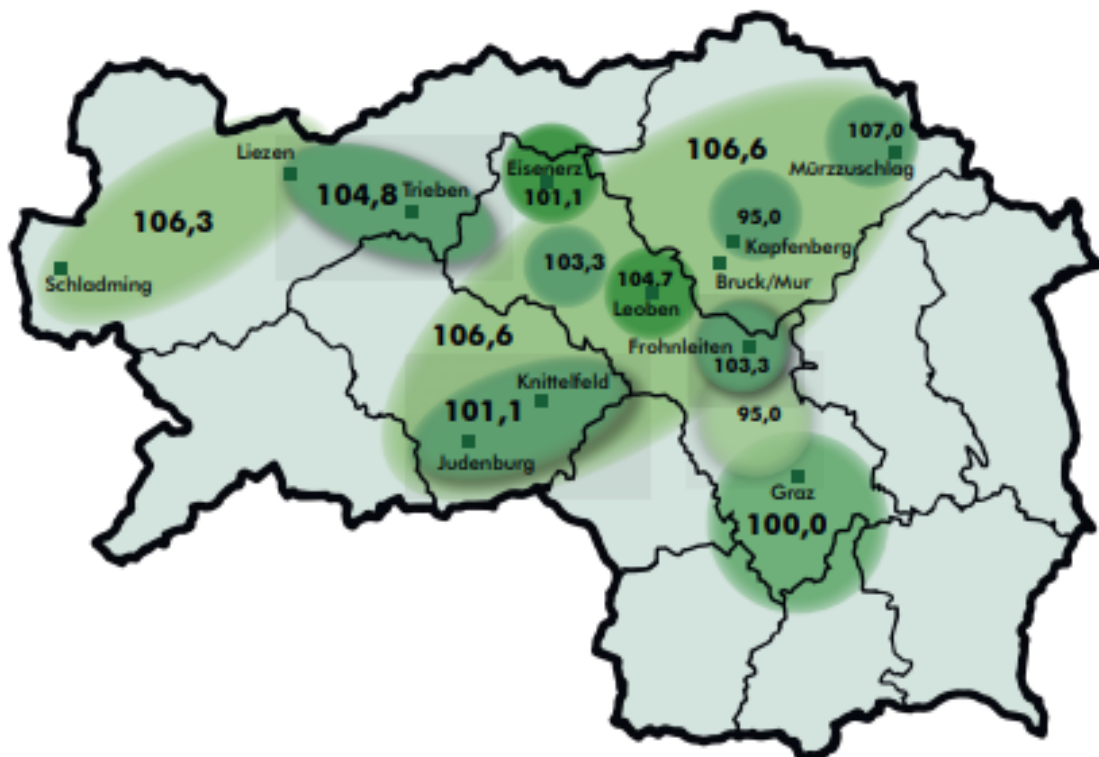

## REICHWEITE und MARKTANTEILE

Mo - So, 35 +	Tagesreichweite Verbreitungsgebiet	9,2 %
	Tagesreichweite Steiermark	2,6 %
	Marktanteil Verbreitungsgebiet	11,0 %
	Marktanteil Steiermark	3,0 %

## SENDEGEBIET

Graz und Graz Umgebung

Mur- und Mürztal

Palten- und Ennstal

Teile des Salzburger Pongau

## FREQUENZEN

95,00 MHz: Gratkorn und Umgebung

95,00 MHz: Kapfenberg und Umgebung

100,00 MHz: Graz und Umgebung

101,10 MHz: Aichfeld

101,10 MHz: Eisenerz und Umgebung

103,30 MHz: Pernegg und Frohnleiten

103,30 MHz: Trofaiach und Traboch

104,70 MHz: Leoben Stadt

104,80 MHz: Paltenal

106,30 MHz: Ennstal, Teile des Pongau

106,60 MHz: Mur- und Mürztal

107,00 MHz: Mürzzuschlag und Umgebung

Radio  
**GRÜN** Weiß

📍 Langgasse 6/2

📍 8700 Leoben